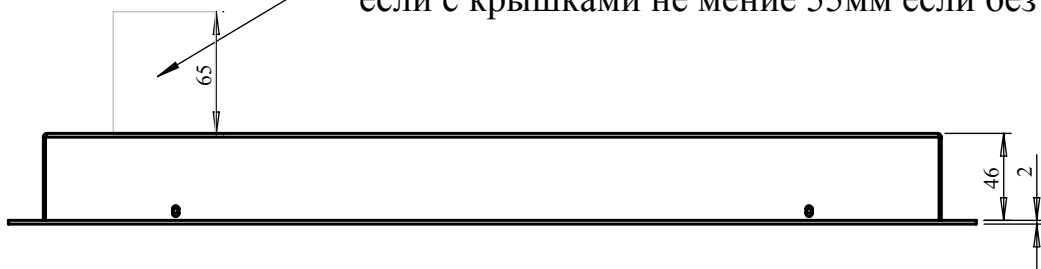

WL4T лицевая часть

зарезервировать место под разъёмы
если с крышками не менее 55мм если без них 30мм

зарезервировать место
под шляпку болта 4 места