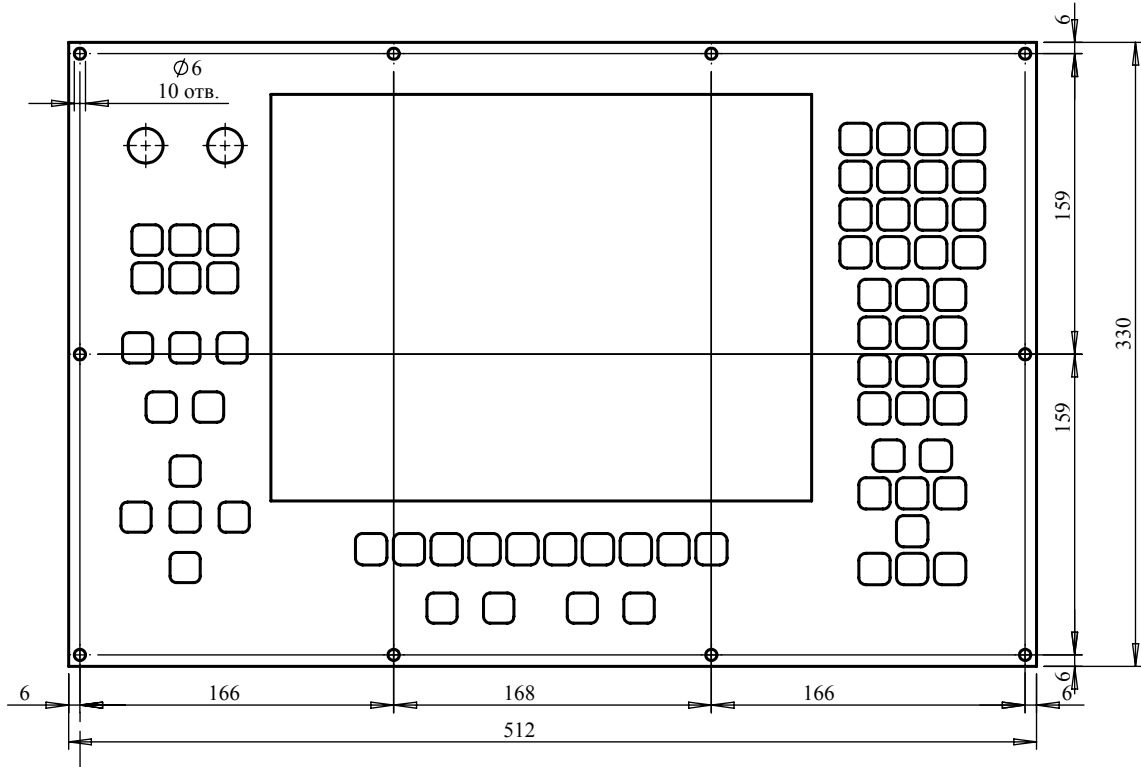

WL4T лицевая часть

зарезервировать место под разъёмы
если с крышками не менее 55мм если без них 30мм

зарезервировать место
под шляпку болта 4 места