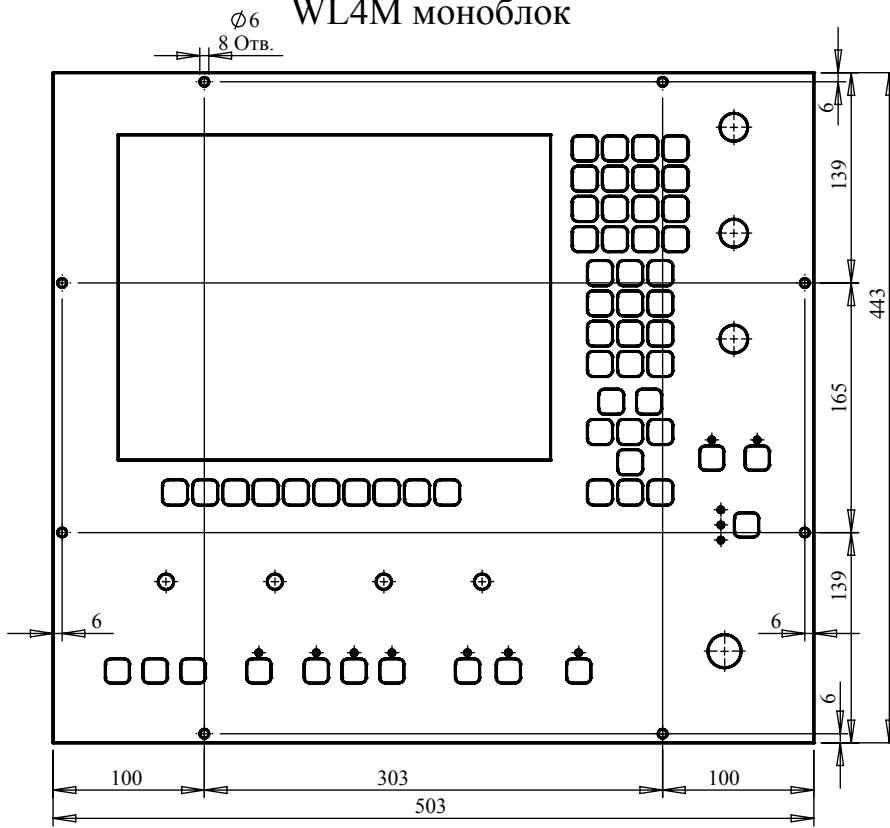

WL4M моноблок

зарезервировать место под разъём
если с крышками не менее 55мм если без них 30мм