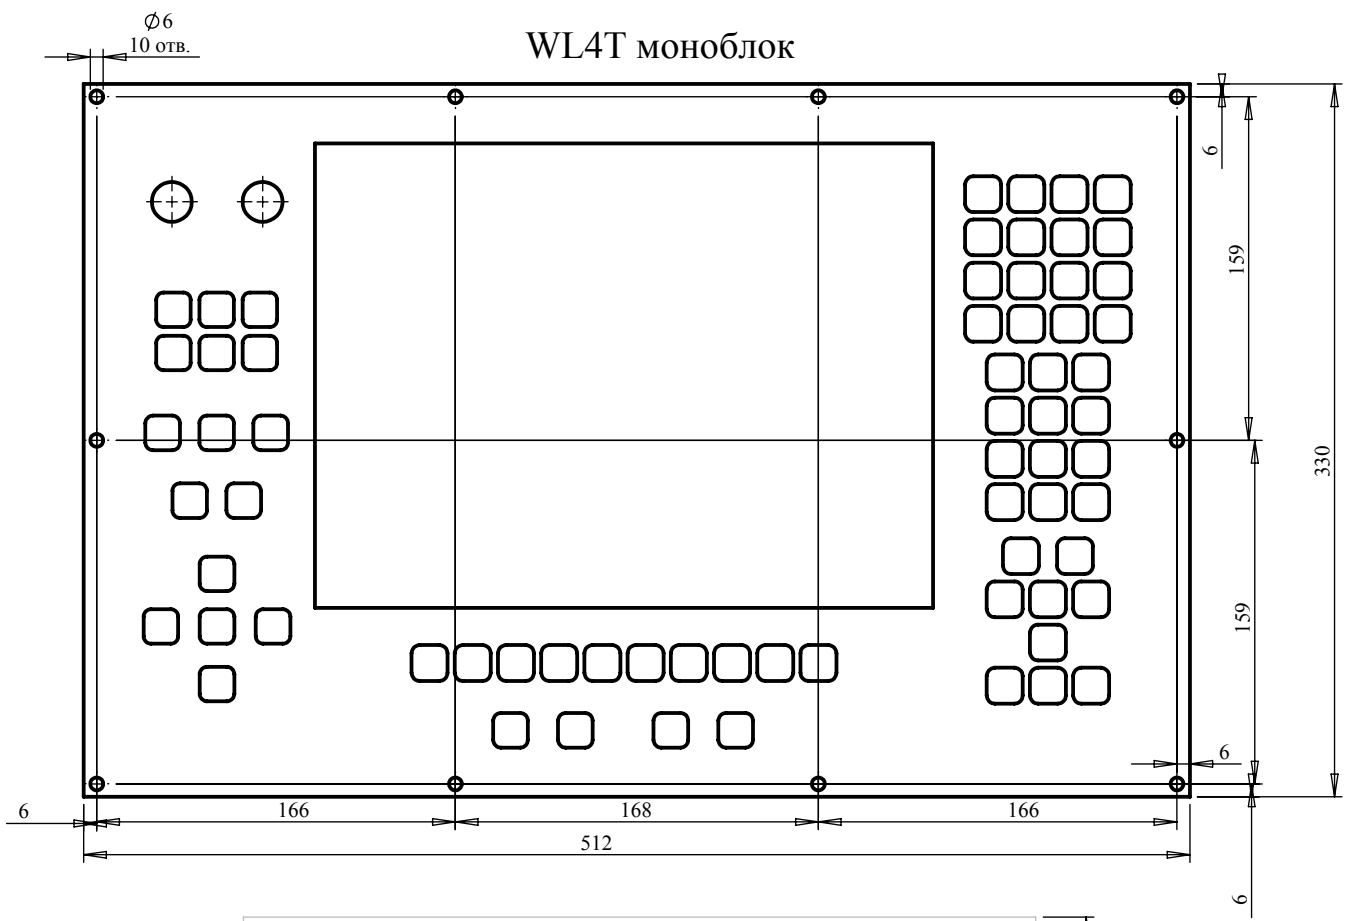

# WL4T моноблок

зарезервировать место под разъем  
если с крышками не менее 55мм если без них 30мм